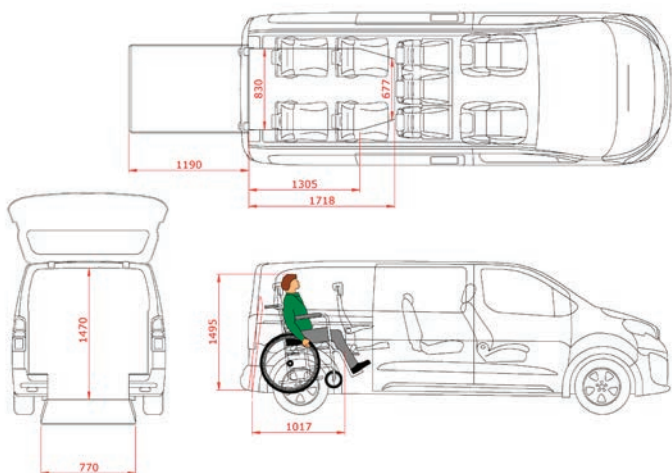

SpaceTourer M
Jumpy Combi M