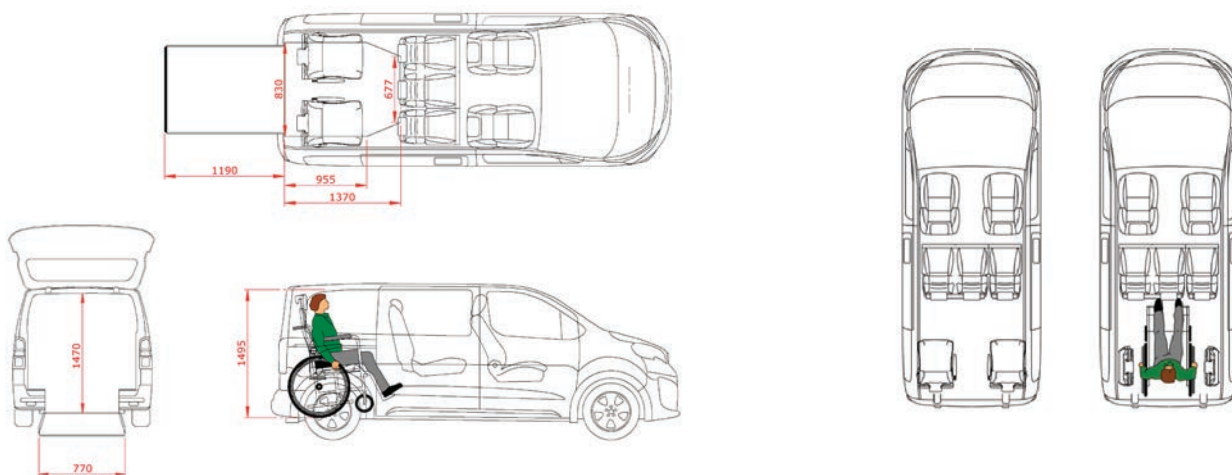

SpaceTourer M
Jumpy Combi M

L2 - SF

Korte bodemverlaging

BINNENKORT VERKRIJGBAAR

Bezoek onze website
voor meer informatie
www.tripodmobility.com
of scan de QR code met de
camera op uw smartphone.