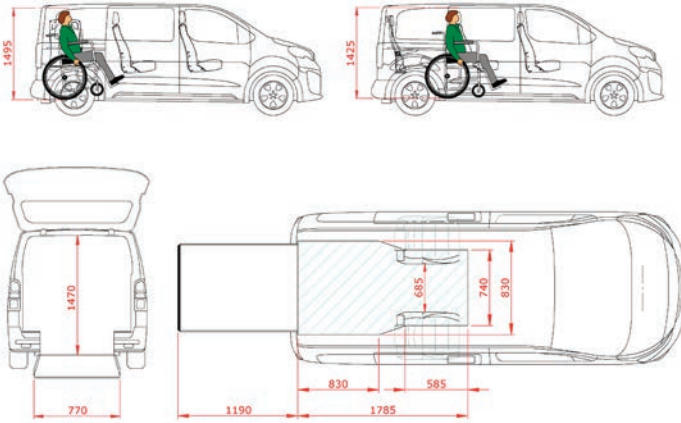

www.tripodmobility.com

SpaceTourer M
Jumpy Combi M

L2 - LF

Lange bodemplafond

- Diepe en vlakke verlaagde bodem tot aan de eerste zitrij
- Ruime afmetingen voor de rolstoelpassagier, hierdoor een goed uitzicht rondom
- Volledig geïsoleerde bodemplafond bekleed met passende stof
- 4-puntsgordelbevestiging voor de rolstoel en 3-punts verstelbare veiligheidsgordel voor de rolstoelpassagier
- Neerklapbare oprijplaat die neergeklapte een vlakke bodem creëert. Handig voor bijvoorbeeld bagage
- Terugplaatsen middendeel achterbumper, waardoor het originele uiterlijk behouden blijft