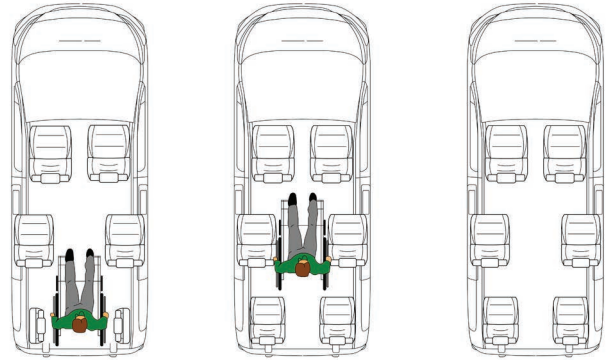

www.tripodmobility.com

SpaceTourer M
Jumpy Combi M

L2 - LF

Lange bodemplafond

- Diepe en vlakke verlaagde bodem tot aan de eerste zitrij
- Ruime afmetingen voor de rolstoelpassagier, hierdoor een goed uitzicht rondom
- Volledig geïsoleerde bodemplafond bekleed met passende stof
- 4-puntsgordelbevestiging voor de rolstoel en 3-punts verstelbare veiligheidsgordel voor de rolstoelpassagier
- Neerklapbare oprijplaat die neergeklapte een vlakke bodem creëert. Handig voor bijvoorbeeld bagage
- Terugplaatsen middendeel achterbumper, waardoor het originele uiterlijk behouden blijft

SpaceTourer M
Jumpy Combi M

L3 - SF

Korte bodemverlaging

- Diepe en vlakke verlaagde bodem tot aan de tweede zitrij
- Ruime afmetingen voor de rolstoelpassagier, hierdoor een goed uitzicht rondom
- Originele bank/stoelen op de tweede zitrij
- Volledig geïsoleerde bodemverlaging bekleed met passende stof
- 4-punsgordelbevestiging voor de rolstoel en 3-punts verstelbare veiligheidsgordel voor de rolstoelpassagier
- Neerklapbare oprijplaat die neergeklapte een vlakke bodem creëert. Handig voor bijvoorbeeld bagage
- Terugplaatsen middendeel achterbumper, waardoor het originele uiterlijk behouden blijft