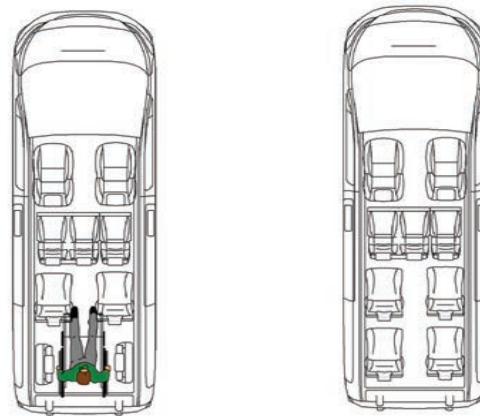

SpaceTourer M
Jumpy Combi M

L3 - SF

Korte bodemverlaging

- Diepe en vlakke verlaagde bodem tot aan de tweede zitrij
- Ruime afmetingen voor de rolstoelpassagier, hierdoor een goed uitzicht rondom
- Originele bank/stoelen op de tweede zitrij
- Volledig geïsoleerde bodemverlaging bekleed met passende stof
- 4-punsgordelbevestiging voor de rolstoel en 3-punts verstelbare veiligheidsgordel voor de rolstoelpassagier
- Neerklapbare oprijplaat die neergeklapte een vlakke bodem creëert. Handig voor bijvoorbeeld bagage
- Terugplaatsen middendeel achterbumper, waardoor het originele uiterlijk behouden blijft